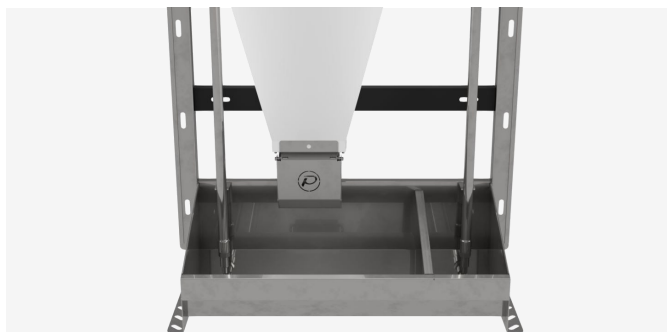

CK50

Tolva de pienso seco

- › Plato para alimentación en seco
- › Sin tubos de agua
- › Ancho de plato: 49cm

Acero inoxidable

ref. 000.148.501

CK60

Tolva de pienso seco + bebedero

- › Plato para alimentación en seco con separador para bebedero
- › 1 tubo de agua de 1/2" con chupete incluido
- › Ancho de comedero: 48cm
- › Ancho de bebedero: 15cm

Acero inoxidable

ref. 000.148.503

CK51

Tolva de pienso húmedo

- › Plato para alimentación en húmedo
- › 1 tubo de agua de 1/2" con chupete incluido
- › Ancho de plato: 49cm

Acero inoxidable

ref. 000.148.502

CK61

Tolva de pienso húmedo + bebedero

- › Plato para alimentación en húmedo con separador para bebedero
- › 2 tubos de agua de 1/2" con chupetes incluidos
- › Ancho de comedero: 48cm
- › Ancho de bebedero: 15cm

Acero inoxidable

ref. 000.148.504