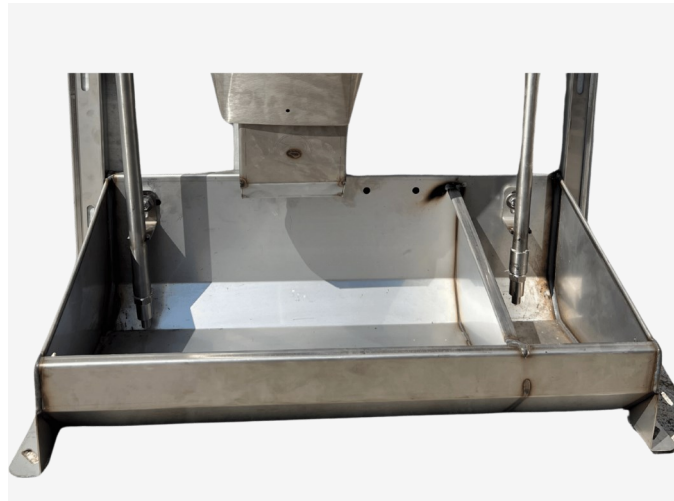

CLIKEO

Sistema de alimentación con dispensador

La gama de tolvas engorde *clikeo* para un solo corral, están diseñadas con un avanzado cajetín basculante con mecanismo de **dispensador por presión**, que permite a los animales accionarlo fácilmente para suministrar el pienso. Con este nuevo diseño de tolva (**tipo holandesa**) se ha aumentado la zona de ingesta de pienso hasta los 49cm, pudiendo comer dos cerdos a la vez. El nuevo cajetín garantiza un buen funcionamiento sin atascos de pienso y con una mayor facilidad de acceso para su limpieza. La tolva se compone de un embudo de polipropileno de 70 litros de capacidad

- > Fácil instalación (no precisa recortar las vallas)
- > Embudo especial de 70l fabricado en polipropileno
- > Fácil higiene, se evitan puntos de acumulación de pienso
- > Instalación para 1 corral
- > 4 modelos diferentes y 2 colores disponibles
- > Fabricadas en acero inoxidable 304
- > Diseñada para 15-20 cerdos de 5 a 130kg
- > Cajetín basculante

Acero inoxidable

CK50

Tolva de pienso seco

- › Plato para alimentación en seco
- › Sin tubos de agua
- › Ancho de plato: 49cm

Acero inoxidable

ref. 000.148.501

CK60

Tolva de pienso seco + bebedero

- › Plato para alimentación en seco con separador para bebedero
- › 1 tubo de agua de 1/2" con chupete incluido
- › Ancho de comedero: 48cm
- › Ancho de bebedero: 15cm

Acero inoxidable

ref. 000.148.503

CK51