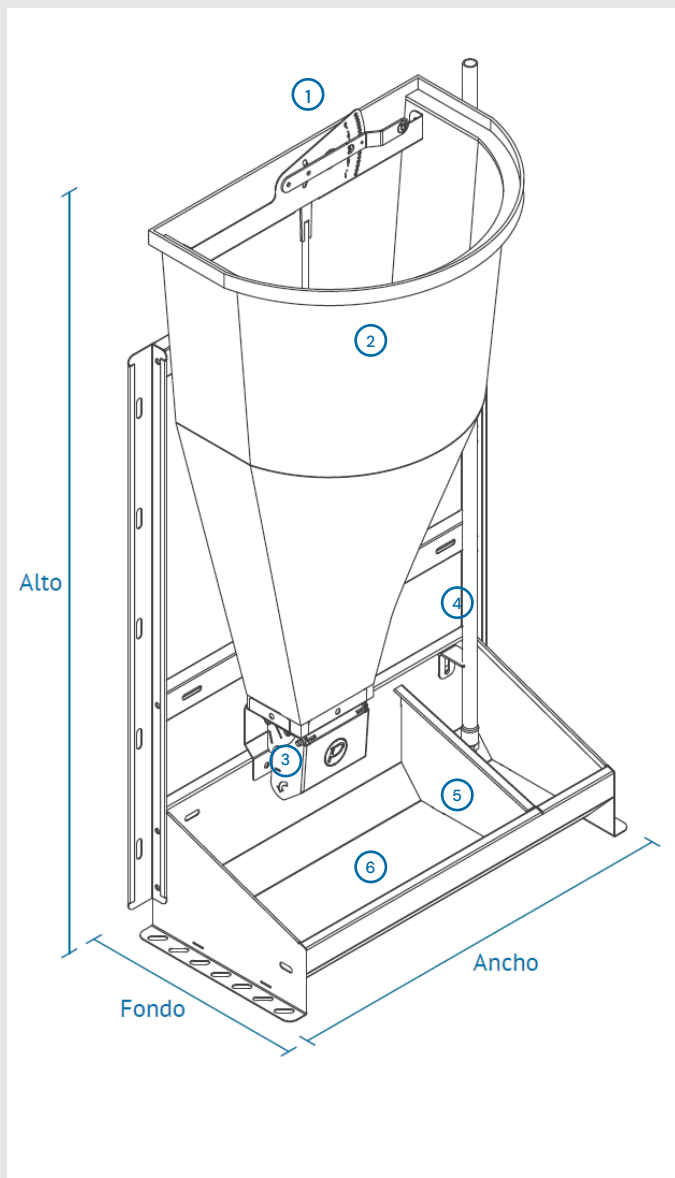

Tolva de pienso húmedo

- › Plato para alimentación en húmedo
- › 1 tubo de agua de 1/2" con chupete incluido
- › Ancho de plato: 49cm

Acero inoxidable

ref. 000.148.502

CK61

Tolva de pienso húmedo + bebedero

- › Plato para alimentación en húmedo con separador para bebedero
- › 2 tubos de agua de 1/2" con chupetes incluidos
- › Ancho de comedero: 48cm
- › Ancho de bebedero: 15cm

Acero inoxidable

ref. 000.148.504

CLIKEO

Tolva engorde

1. REGULACIÓN

- › Mando interior de con 17 niveles.
- › Fabricado con acero inoxidable 304.

2. EMBUDO

- › Con capacidad de 70l.
- › Fabricado con polipropileno.
- › Disponible en naranja ●

3. CAJETÍN

- › Sin atascos.
- › Fabricado con acero inoxidable 304 de 1,5mm.

4. TUBO

- › Soldado a las grapas.
- › Diámetro de 2cm.
- › Fabricado con acero inoxidable.

5. SEPARADOR

- › Evita la mezcla entre pienso y agua.
- › Fabricado con acero inoxidable 304 de 1,5mm.