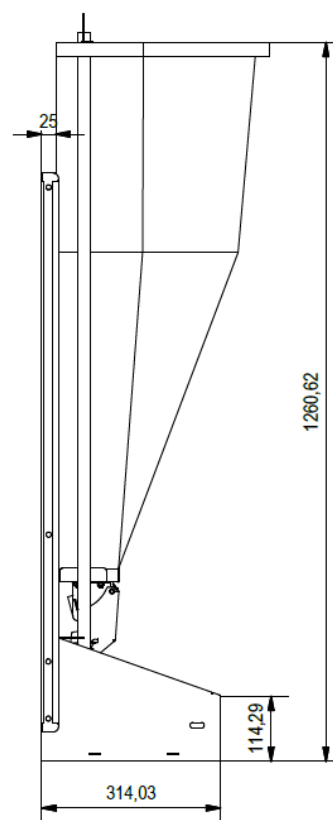

## Especificaciones técnicas

	CK50	CK51	CK60	CK61
Material	Acero Inoxidable 304	Acero Inoxidable 304	Acero Inoxidable 304	Acero Inoxidable 304
Altura plato	115mm	115mm	115mm	115mm
Ancho plato	490mm	490mm	630mm	630mm
Bebedero	No	No	Si	Si
Nº animales	15-20	15-20	15-20	15-20
Capacidad	70L	70L	70L	70L
Tipo de comida	Seco	Húmedo	Seco	Húmedo
Sistema de regulación	17 niveles	17 niveles	17 niveles	17 niveles
Tubo de agua	-	1/2"	1/2"	1/2"
Pienso	Granulado / harina	Granulado / harina	Granulado / harina	Granulado / harina
Peso del animal	5-130kg	5-130kg	5-130kg	5-130kg