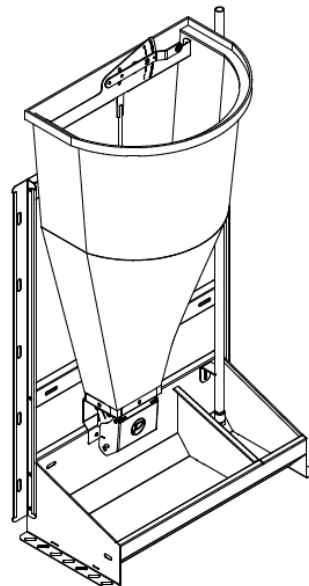

Especificaciones técnicas

	CK50	CK51	CK60	CK61
Material	Acero Inoxidable 304	Acero Inoxidable 304	Acero Inoxidable 304	Acero Inoxidable 304
Altura plato	115mm	115mm	115mm	115mm
Ancho plato	490mm	490mm	630mm	630mm
Bebedero	No	No	Si	Si
Nº animales	15-20	15-20	15-20	15-20
Capacidad	70L	70L	70L	70L
Tipo de comida	Seco	Húmedo	Seco	Húmedo
Sistema de regulación	17 niveles	17 niveles	17 niveles	17 niveles
Tubo de agua	-	1/2"	1/2"	1/2"
Pienso	Granulado / harina	Granulado / harina	Granulado / harina	Granulado / harina
Peso del animal	5-130kg	5-130kg	5-130kg	5-130kg

CK60