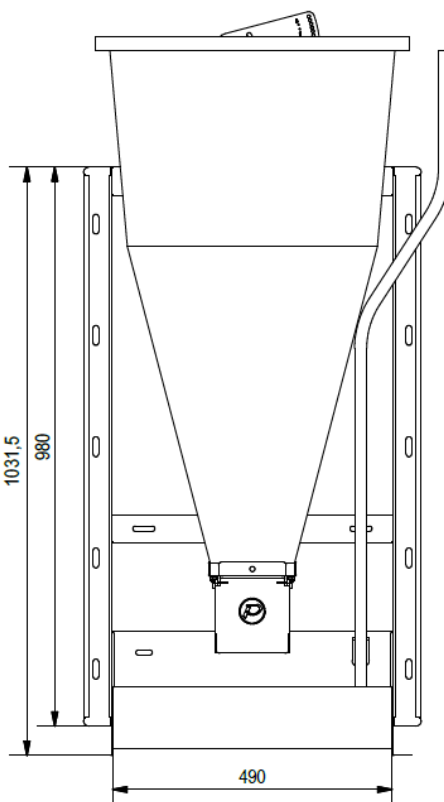

## Especificaciones técnicas

	CK50	CK51	CK60	CK61
Material	Acero Inoxidable 304	Acero Inoxidable 304	Acero Inoxidable 304	Acero Inoxidable 304
Altura plato	115mm	115mm	115mm	115mm
Ancho plato	490mm	490mm	630mm	630mm
Bebedero	No	No	Si	Si
Nº animales	15-20	15-20	15-20	15-20
Capacidad	70L	70L	70L	70L
Tipo de comida	Seco	Húmedo	Seco	Húmedo
Sistema de regulación	17 niveles	17 niveles	17 niveles	17 niveles
Tubo de agua	-	1/2"	1/2"	1/2"
Pienso	Granulado / harina	Granulado / harina	Granulado / harina	Granulado / harina
Peso del animal	5-130kg	5-130kg	5-130kg	5-130kg