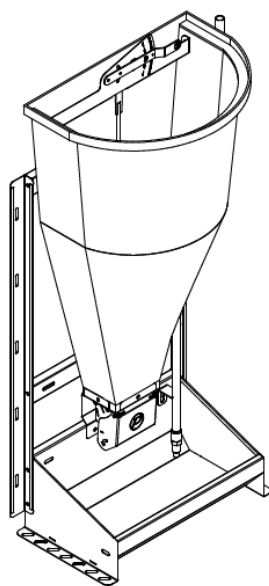

Especificaciones técnicas

	CK50	CK51	CK60	CK61
Material	Acero Inoxidable 304	Acero Inoxidable 304	Acero Inoxidable 304	Acero Inoxidable 304
Altura plato	115mm	115mm	115mm	115mm
Ancho plato	490mm	490mm	630mm	630mm
Bebedero	No	No	Si	Si
Nº animales	15-20	15-20	15-20	15-20
Capacidad	70L	70L	70L	70L
Tipo de comida	Seco	Húmedo	Seco	Húmedo
Sistema de regulación	17 niveles	17 niveles	17 niveles	17 niveles
Tubo de agua	-	1/2"	1/2"	1/2"
Pienso	Granulado / harina	Granulado / harina	Granulado / harina	Granulado / harina
Peso del animal	5-130kg	5-130kg	5-130kg	5-130kg

CK51