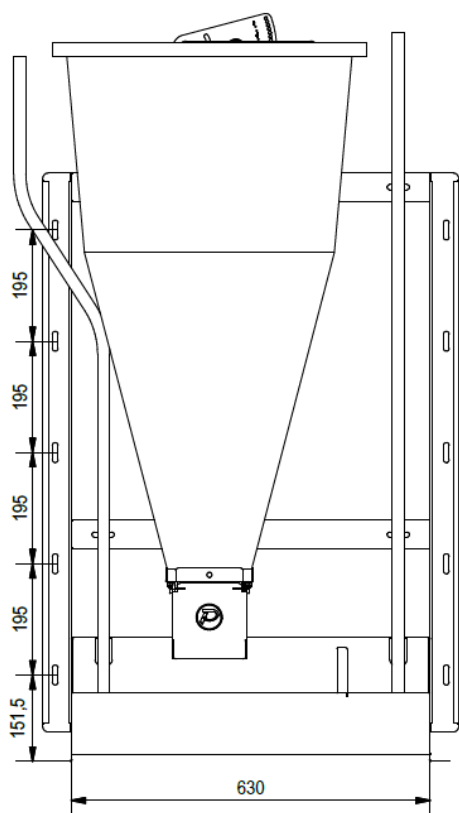

## Especificaciones técnicas

	CK50	CK51	CK60	CK61
Material	Acero Inoxidable 304	Acero Inoxidable 304	Acero Inoxidable 304	Acero Inoxidable 304
Altura plato	115mm	115mm	115mm	115mm
Ancho plato	490mm	490mm	630mm	630mm
Bebedero	No	No	Si	Si
Nº animales	15-20	15-20	15-20	15-20
Capacidad	70L	70L	70L	70L
Tipo de comida	Seco	Húmedo	Seco	Húmedo
Sistema de regulación	17 niveles	17 niveles	17 niveles	17 niveles
Tubo de agua	-	1/2"	1/2"	1/2"
Pienso	Granulado / harina	Granulado / harina	Granulado / harina	Granulado / harina
Peso del animal	5-130kg	5-130kg	5-130kg	5-130kg