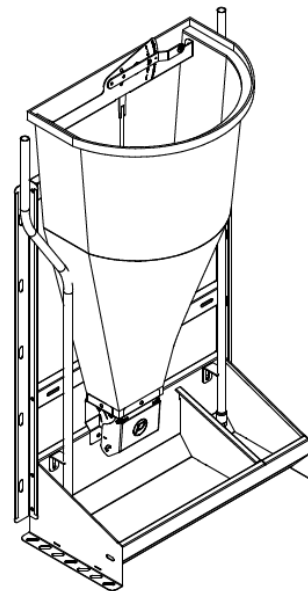

Especificaciones técnicas

	CK50	CK51	CK60	CK61
Material	Acero Inoxidable 304	Acero Inoxidable 304	Acero Inoxidable 304	Acero Inoxidable 304
Altura plato	115mm	115mm	115mm	115mm
Ancho plato	490mm	490mm	630mm	630mm
Bebedero	No	No	Si	Si
Nº animales	15-20	15-20	15-20	15-20
Capacidad	70L	70L	70L	70L
Tipo de comida	Seco	Húmedo	Seco	Húmedo
Sistema de regulación	17 niveles	17 niveles	17 niveles	17 niveles
Tubo de agua	-	1/2"	1/2"	1/2"
Pienso	Granulado / harina	Granulado / harina	Granulado / harina	Granulado / harina
Peso del animal	5-130kg	5-130kg	5-130kg	5-130kg

CK61